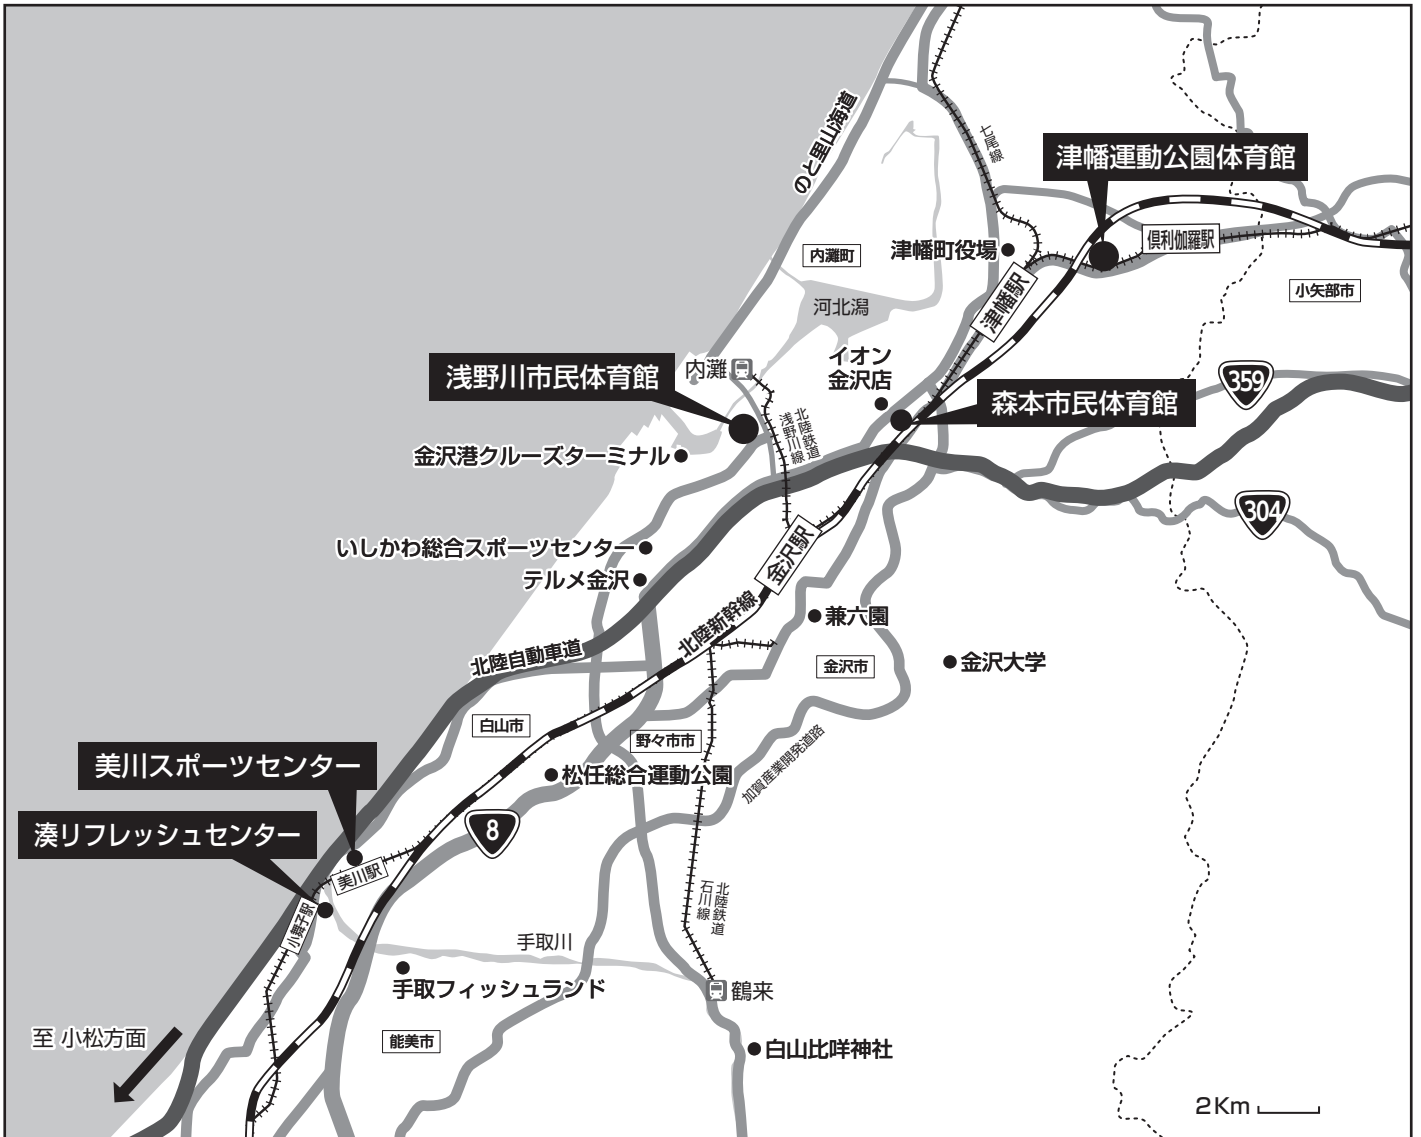

荒天時会場

各荒天時会場

- 津幡運動公園体育館
石川県河北郡津幡町字竹橋ヲ90
- 森本市民体育館
石川県金沢市弥勒町ヨ50番地1
- 浅野川市民体育館
石川県金沢市大河端西1丁目96番地
- 美川スポーツセンター
石川県白山市美川浜町タ6
- 湊リフレッシュセンター
石川県白山市湊町ヲ20

大会会場からのアクセス（自動車）

- 約25分（約14km）
- 約15分（約5.2km）
- 約10分（約3.3km）
- 約40分（約22km）
- 約45分（約25km）