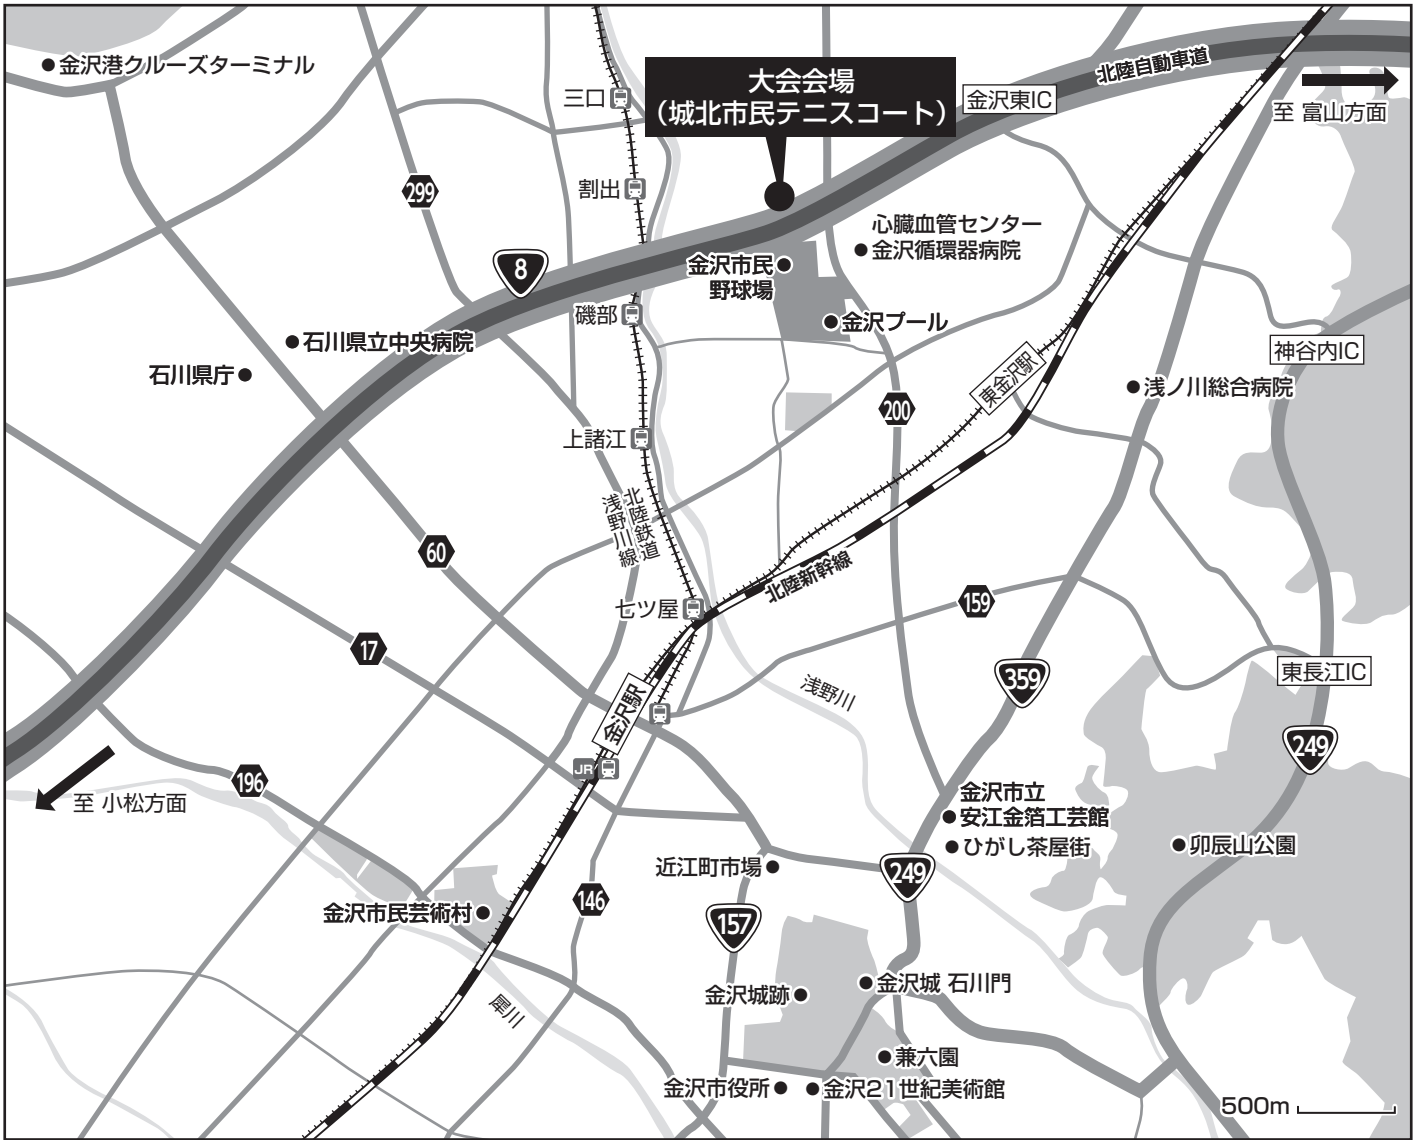

# 会場案内

## 大会会場

- 城北市民テニスコート  
石川県金沢市松寺町西90番地1

## 大会会場からのアクセス (自動車)

- JR金沢駅から会場まで  
約10分 (約3.3km)
- 小松空港から会場まで  
約60分 (約35km)

# 金沢駅周辺