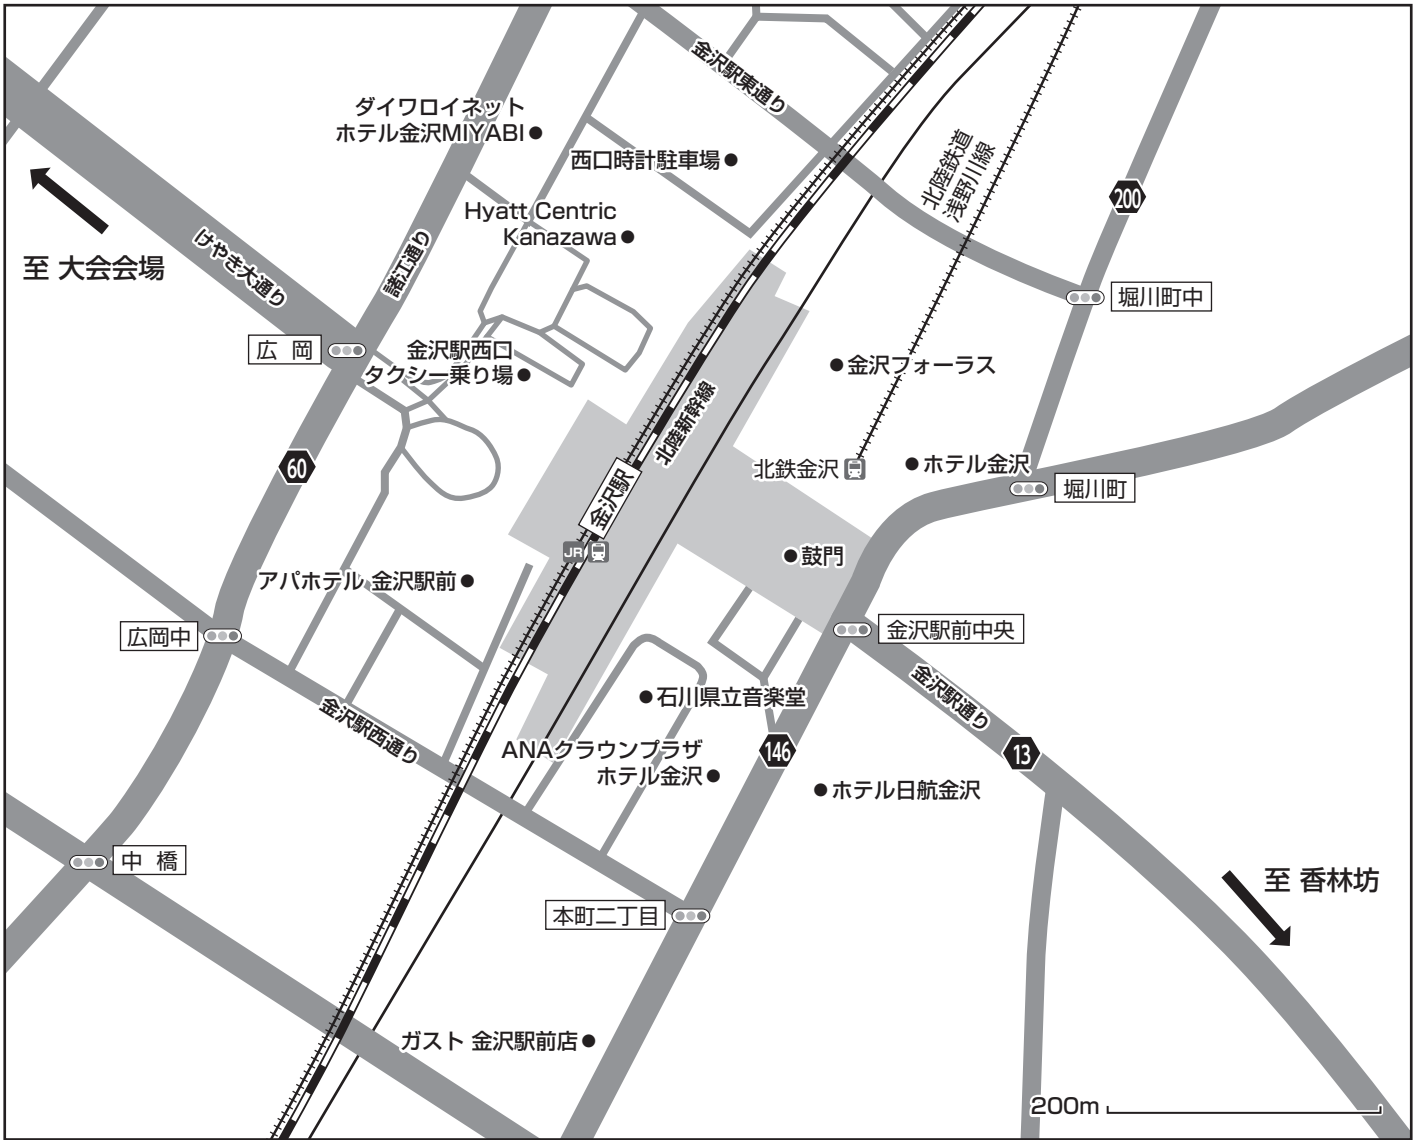

# 会場案内

## 大会会場

- 城北市民テニスコート  
石川県金沢市松寺町西90番地1

# 金沢駅周辺

# 大会会場周辺（周辺）