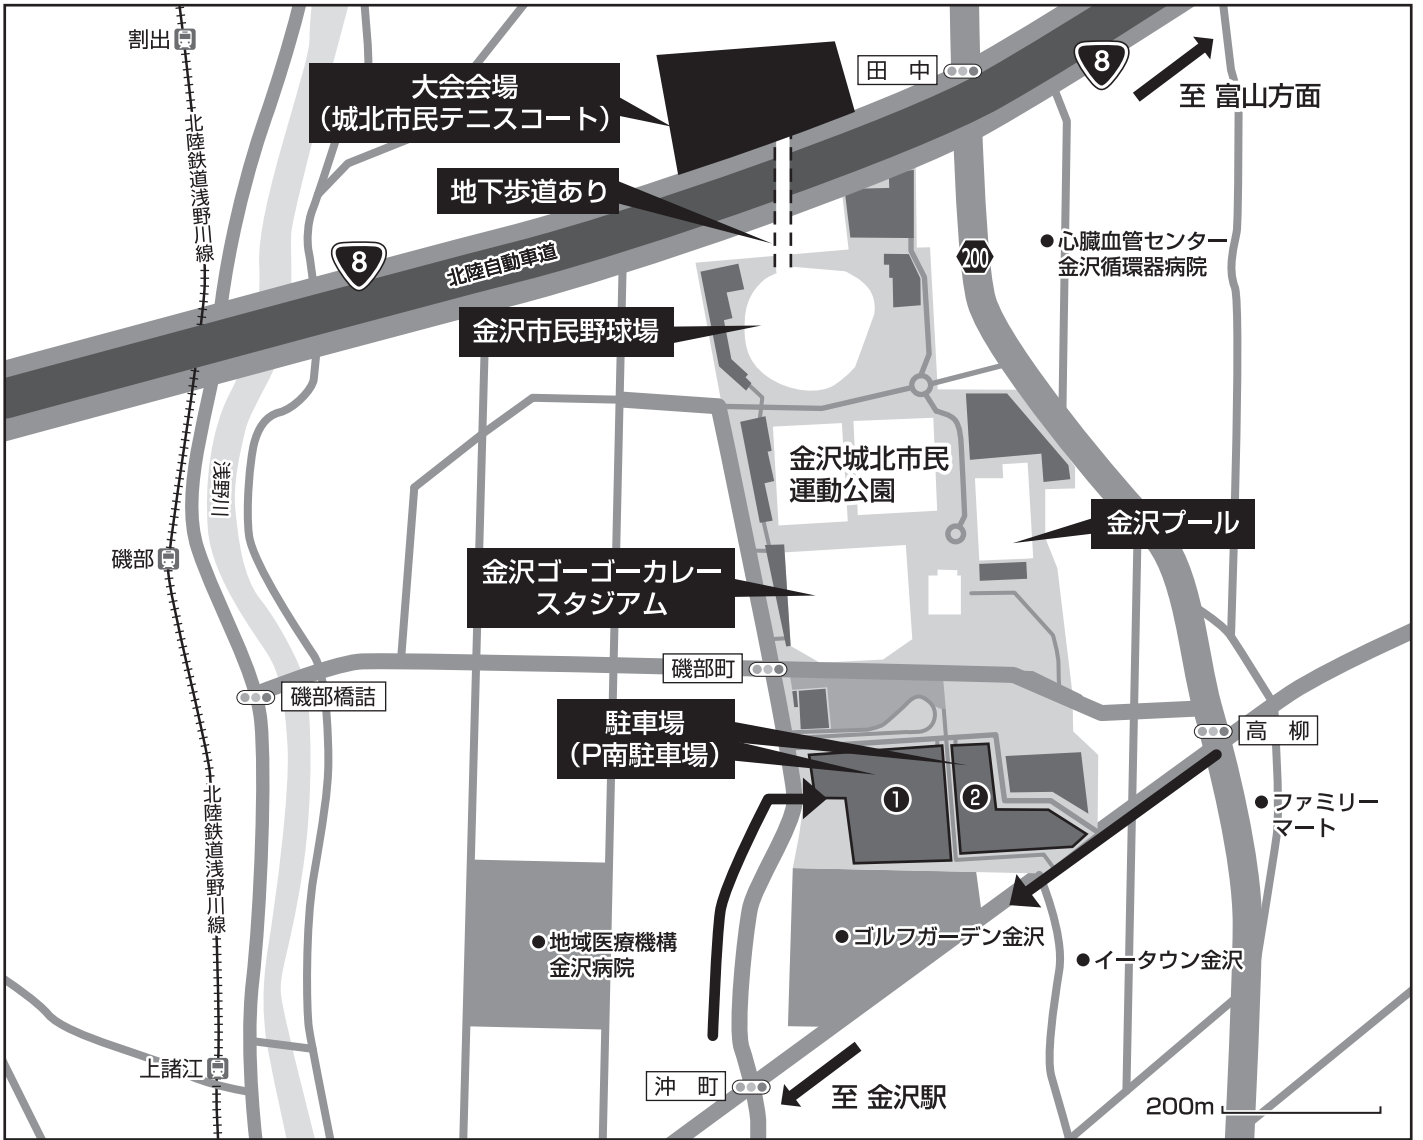

## 大会会場

- 城北市民テニスコート  
石川県金沢市松寺町西90番地1

# 金沢駅周辺

# 大会会場周辺（広域）

# 大会会場周辺（周辺）